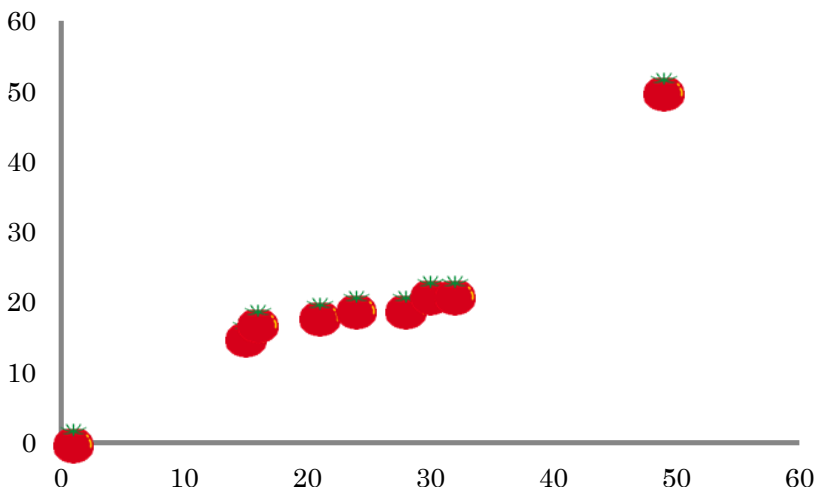

みに^とま^とと情報

ただいましょくいき[◎]では室内のみに^とま^とと栽培ブームがきております。まずはみに^とま^とと No. A の写真をご覧ください。

3/16 のみにとまと

5/11 のみにとまと

植^とま^と新聞

植物いきいきサークル

第59号

発行者:犬丸、佐藤ふ

どどーんと大きく育っていますねえ。3/16 の**約** 2.5 cm から、**約** 2 カ月の 5/11

で 20 倍の**約** 50cm ほどになったのですよー。**はたしてできる^とま^とともみに^とま^となのか?**

興味しんしんですなあああ。o(¯▽¯o)(o¯▽¯)o

もうひとつの No. B のみに^とま^ととは「植物の世界をエンターテイメントにする」Goodlab の商品です。この成長をグラフ化（横軸 日、縦軸？）しました。

これも今時点（49 日目）でなんと**約** 50 になっているではないですか。

（ただし、このグラフの縦軸の単位は mm ですよー。ちなみに種まきは 3/24）

なぜ **cm と mm と育ちが違う** のかあああ？ ε=ε=∧(;°▽°)ノ